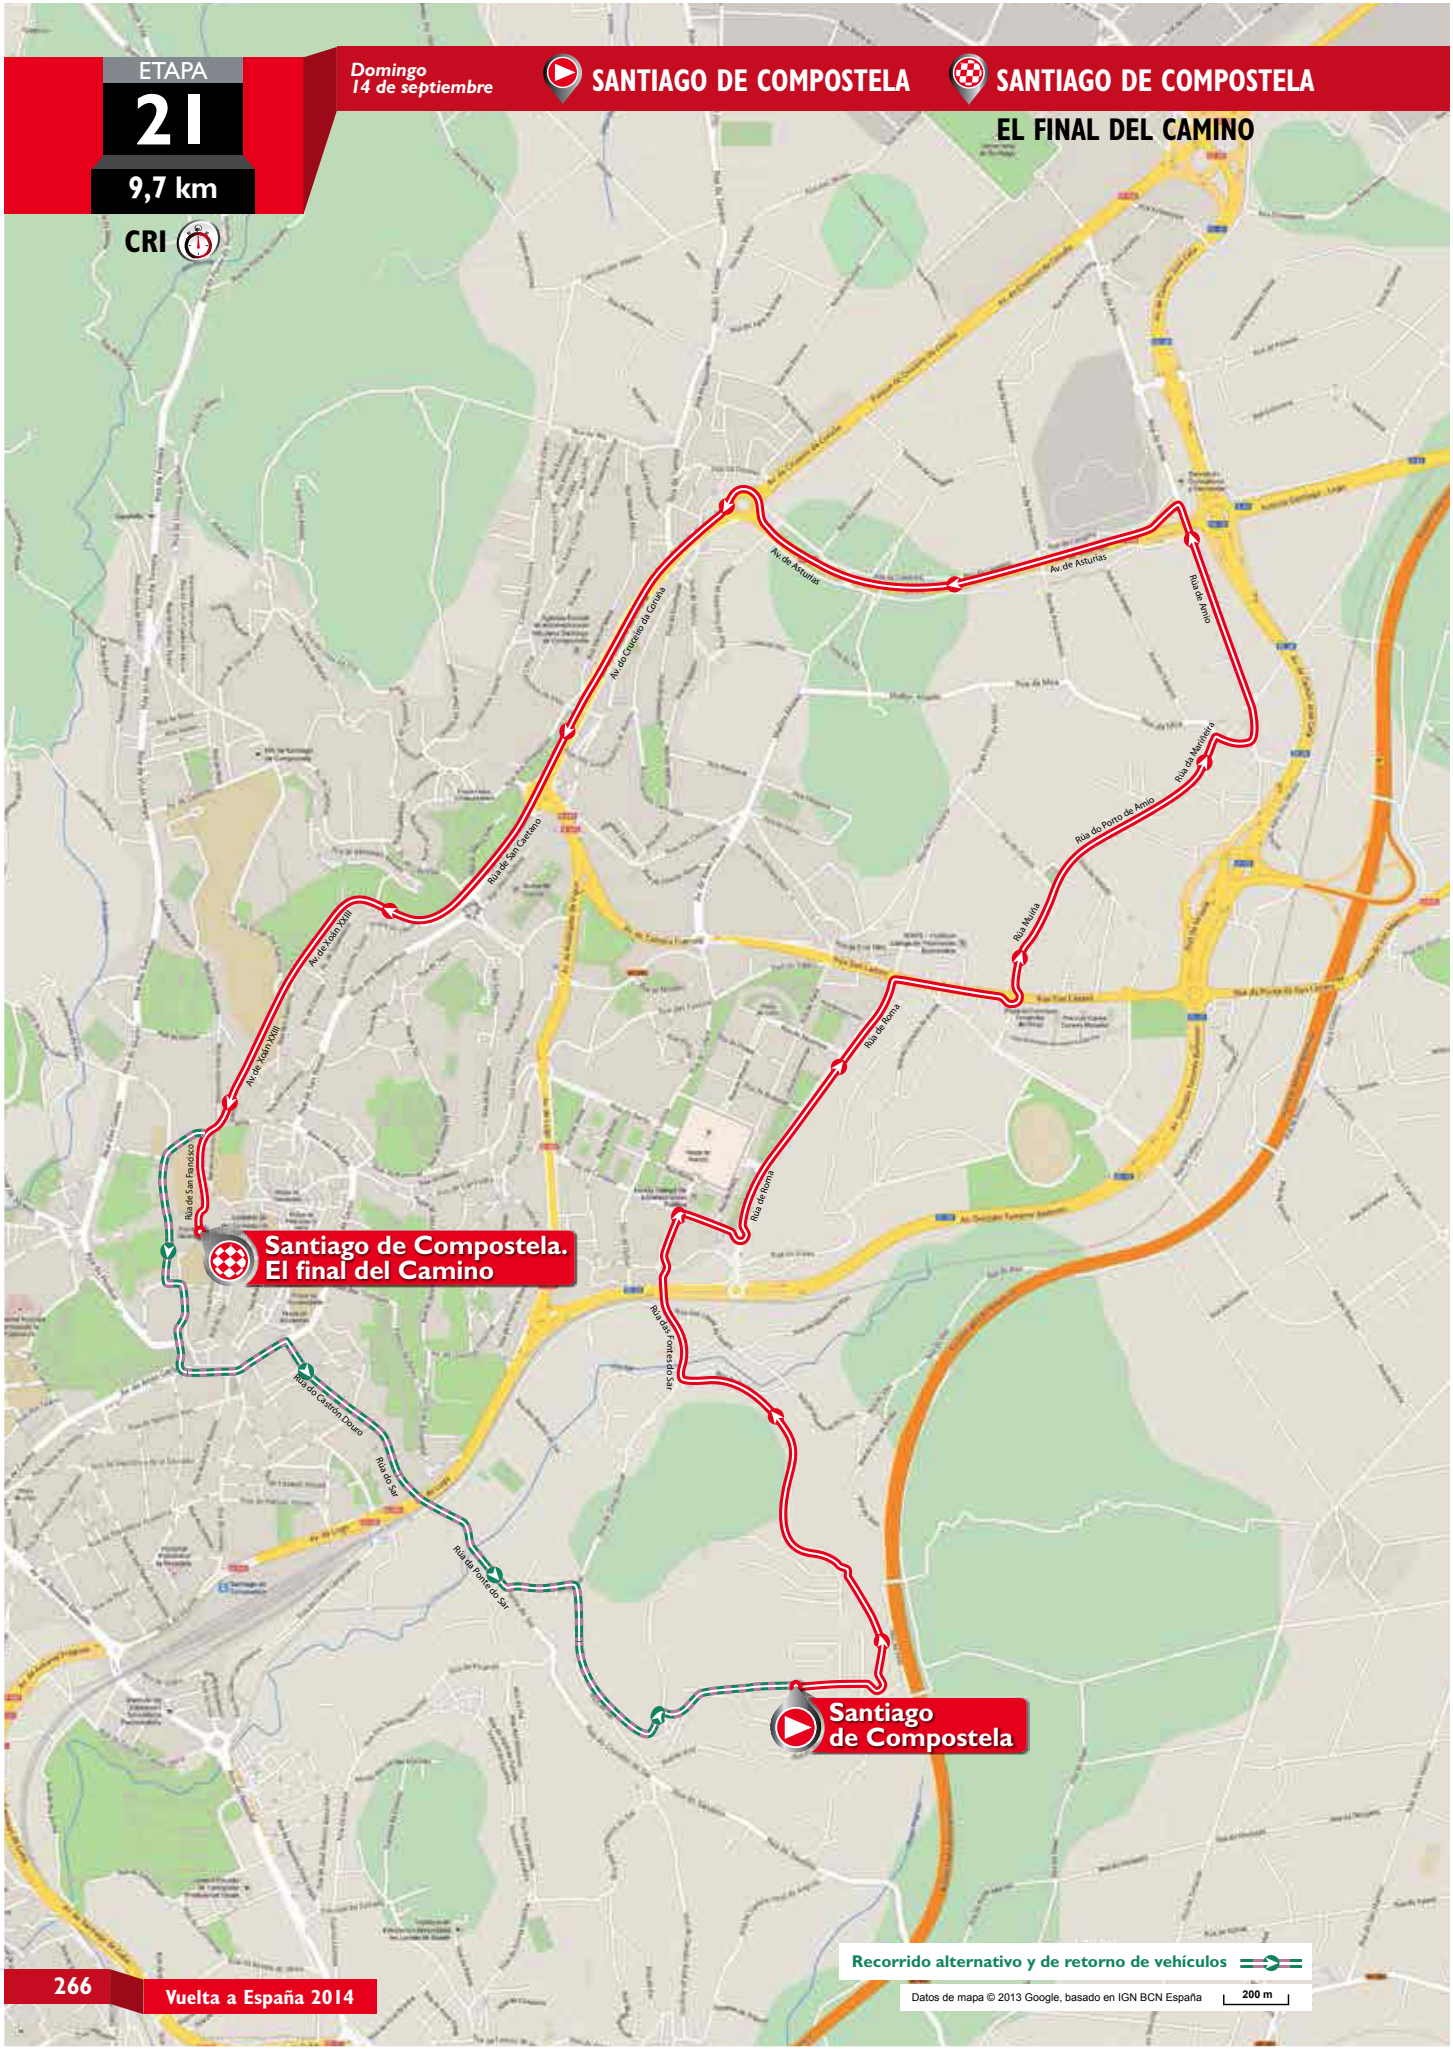

ETAPA

21

9,7 km

CRI 

Domingo
14 de septiembre

SANTIAGO DE COMPOSTELA

SANTIAGO DE COMPOSTELA

EL FINAL DEL CAMINO

 Santiago de Compostela.
El final del Camino

 Santiago de Compostela

Recorrido alternativo y de retorno de vehículos 

Datos de mapa © 2013 Google, basado en IGN BCN España  200 m